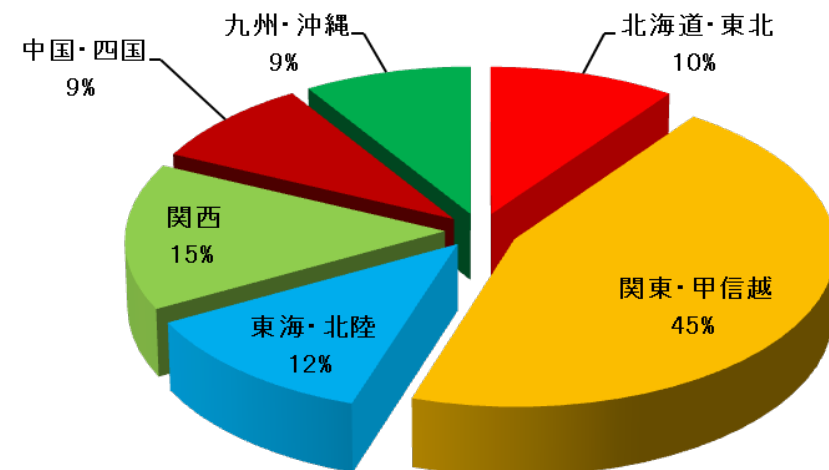

# 会員登録者の属性 ～ 75%が社長、10%が役員 ～

役職(有効回答:60,595社)

業種(有効回答:56,663社)

従業員数(有効回答:28,475社)

エリア(有効回答:68,829社)

# 経営セミナー・ウェビナーに、 年間26,000名以上の経営者を集客！

年間セミナー集客数の推移