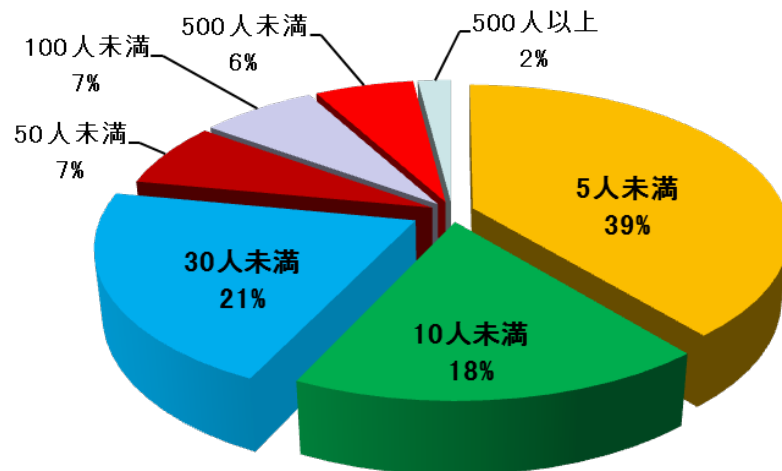

# 20万社を超える会員登録数

	2010年12月	2015年12月	2020年12月	現在 (24年3月)
会員数	57,154	149,021	198,902	244,910

# 会員登録者の属性 ～ 75%が社長、10%が役員 ～

役職(有効回答:60,595社)

業種(有効回答:56,663社)

従業員数(有効回答:28,475社)

エリア(有効回答:68,829社)

# 経営セミナー・ウェビナーに、 年間26,000名以上の経営者を集客！

年間セミナー集客数の推移