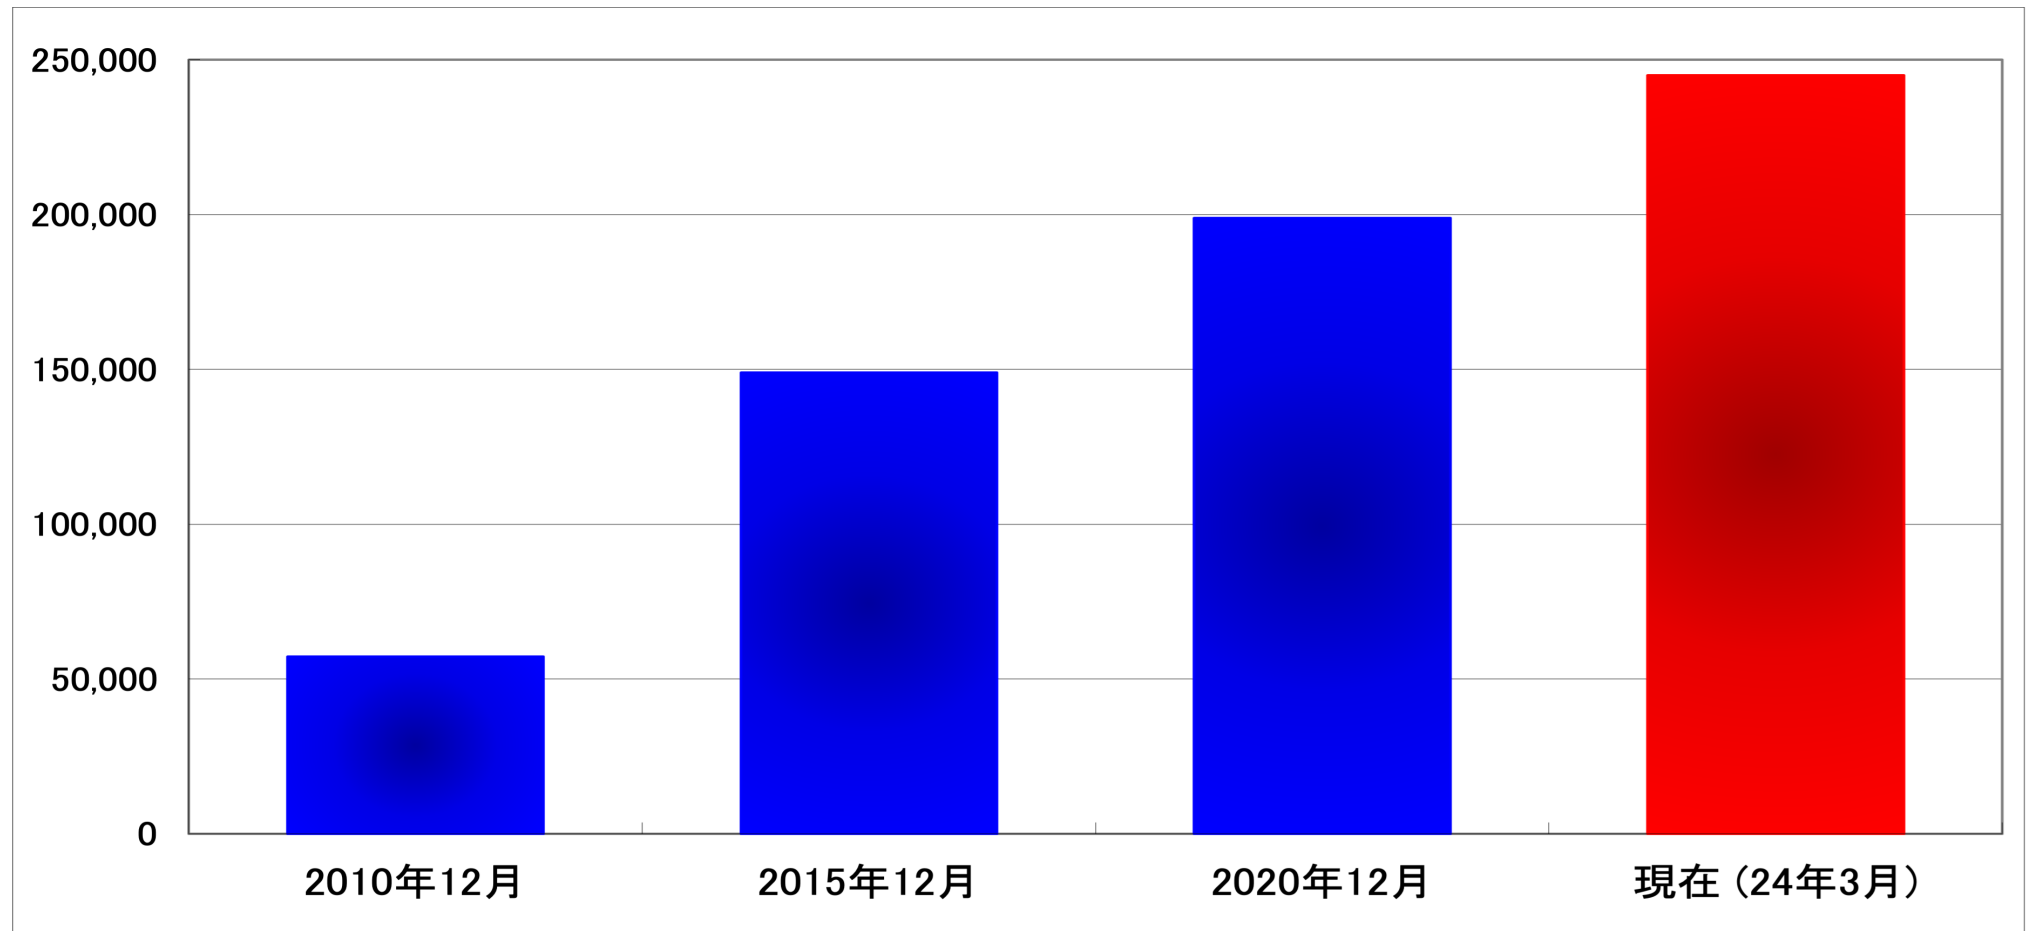

20万社を超える会員登録数

	2010年12月	2015年12月	2020年12月	現在 (24年3月)
会員数	57,154	149,021	198,902	244,910