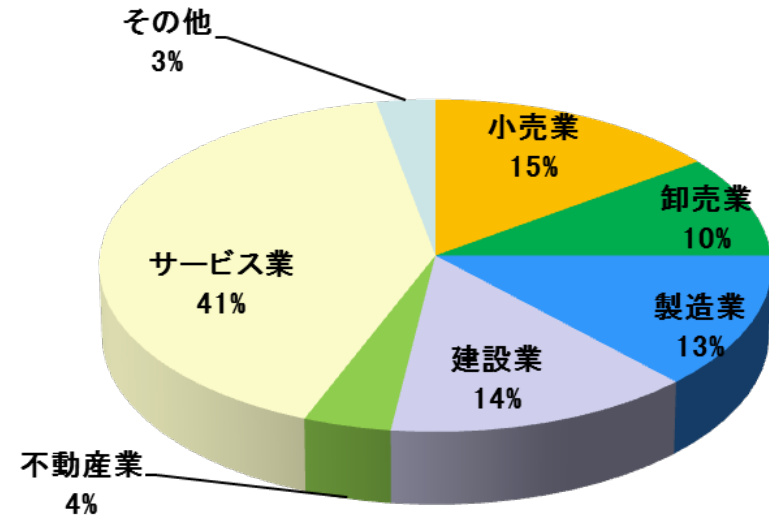

# 20万社を超える会員登録数

	2010年12月	2015年12月	2020年12月	現在 (24年3月)
会員数	57,154	149,021	198,902	244,910

# 会員登録者の属性 ～ 75%が社長、10%が役員 ～

役職(有効回答:60,595社)

業種(有効回答:56,663社)

従業員数(有効回答:28,475社)

エリア(有効回答:68,829社)