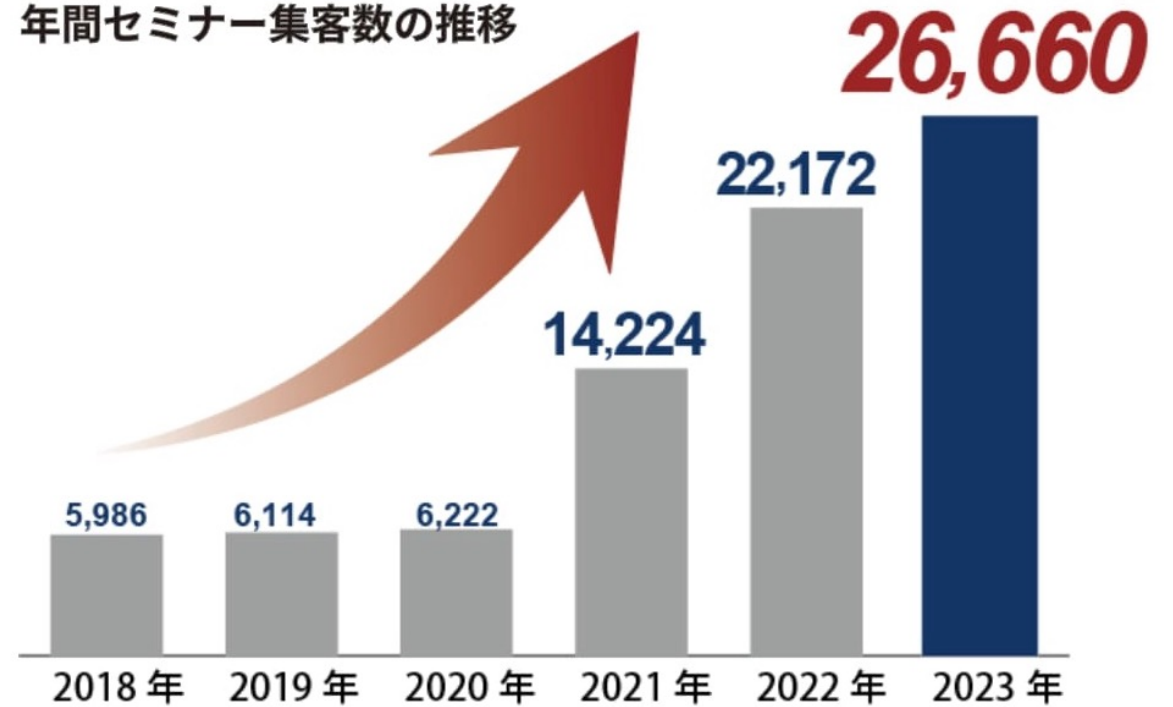

# 20万社を超える会員登録数

	2010年12月	2015年12月	2020年12月	現在 (24年3月)
会員数	57,154	149,021	198,902	244,910

# 会員登録者の属性 ～ 75%が社長、10%が役員 ～

役職(有効回答:60,595社)

業種(有効回答:56,663社)

従業員数(有効回答:28,475社)

エリア(有効回答:68,829社)

# 経営セミナー・ウェビナーに、 年間26,000名以上の経営者を集客！

年間セミナー集客数の推移